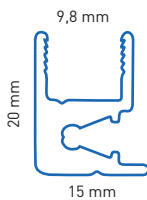

Geschikt voor:
4 mm

Isolatie van warmte en geluid

Montage in rubber

P2

Geschikt voor:
6 mm, 8 mm,
3.3.1. Gelaagd
3.3.2. Gelaagd
4.4.2. Gelaagd

Isolatie van warmte en geluid
Beveiliging

Montage in rubber

4.4.2. Gelaagd verlijmd

P3

Geschikt voor:
6mm, 8 mm,
3.3.1. Gelaagd
3.3.2. Gelaagd
4.4.2. Gelaagd
5.2.2. Gelaagd
6.2.2. Gelaagd

Isolatie van warmte en geluid
Beveiliging

5.5.2. Gelaagd verlijmd
6.6.2. Gelaagd verlijmd

Speciale modellen