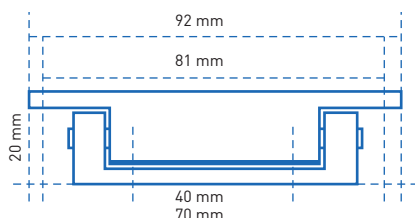

Kleuren

RAL 9003 - Wit
RAL 9010 - Wit
RAL 9001 - Creme
RAL 6009 - Groen
RAL 8014 - Bruin
RAL 7016 - Antraciet

RAL 5011 - Blauw
RAL 9005 - Zwart
Blank geanodiseerd
Brute
Speciale RAL kleuren op aanvraag

Scharnieren

RAL 9003 - Wit
RAL 9010 - Wit
RAL 9001 - Creme
RAL 8014 - Bruin
RAL 6009 - Groen
RAL 9005 - Zwart
RAL 5011 - Blauw
RAL 7016 - Antraciet
Blank geanodiseerd
Brute