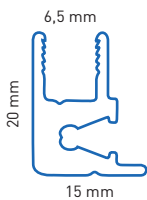

Geschikt voor:
4 mm

Isolatie van warmte en geluid

Montage in rubber

P2

Geschikt voor:
6 mm, 8 mm,
3.3.1. Gelaagd
3.3.2. Gelaagd
4.4.2. Gelaagd

Isolatie van warmte en geluid
Beveiliging

Montage in rubber

4.4.2. Gelaagd verlijmd

P3

Geschikt voor:
6mm, 8 mm,
3.3.1. Gelaagd
3.3.2. Gelaagd
4.4.2. Gelaagd
5.2.2. Gelaagd
6.2.2. Gelaagd

Isolatie van warmte en geluid
Beveiliging

5.5.2. Gelaagd verlijmd
6.6.2. Gelaagd verlijmd

Speciale modellen