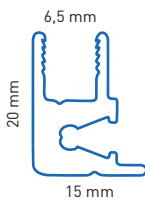

## Profiel

**P1**

Geschikt voor:  
4 mm

Isolatie van warmte en geluid

Montage in rubber

**P2**

Geschikt voor:  
6 mm, 8 mm,  
3.3.1. Gelaagd  
3.3.2. Gelaagd  
4.4.2. Gelaagd

Isolatie van warmte en geluid  
Beveiliging

Montage in rubber

8 mm verlijmd  
4.4.2. Gelaagd verlijmd

**P3**

Geschikt voor:  
6 mm, 8 mm,  
3.3.1. Gelaagd  
3.3.2. Gelaagd  
4.4.2. Gelaagd  
5.2.2. Gelaagd  
6.2.2. Gelaagd

Isolatie van warmte en geluid  
Beveiliging

## Schroeven

Scharnieren  
VMS  
Knevels  
Hoekbevestiging:  
Torx/kruiskop

4,2 x 13 mm  
3,5 x 38 mm  
3,5 x 40 mm  
3,5 x 25 mm