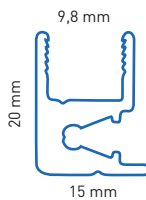

## Profiel

**P1**

Geschikt voor:  
4 mm

Isolatie van warmte en geluid

Montage in rubber

**P2**

Geschikt voor:  
6 mm, 8 mm,  
3.3.1. Gelaagd  
3.3.2. Gelaagd  
4.4.2. Gelaagd

Isolatie van warmte en geluid  
Beveiliging

Montage in rubber

8 mm verlijmd  
4.4.2. Gelaagd verlijmd

**P3**

Geschikt voor:  
6 mm, 8 mm,  
3.3.1. Gelaagd  
3.3.2. Gelaagd  
4.4.2. Gelaagd  
5.2.2. Gelaagd  
6.2.2. Gelaagd

Isolatie van warmte en geluid  
Beveiliging

## Schroeven

Scharnieren  
VMS  
Knevels  
Hoekbevestiging:  
Torx/kruiskop

4,2 x 13 mm  
3,5 x 38 mm  
3,5 x 40 mm  
3,5 x 25 mm