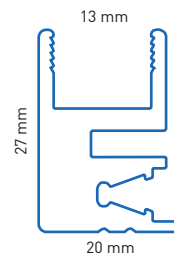

## Profiel

**P1**

Geschikt voor:  
4 mm

Isolatie van warmte en geluid

Montage in rubber

**P2**

Geschikt voor:  
6 mm, 8 mm,  
3.3.1. Gelaagd  
3.3.2. Gelaagd  
4.4.2. Gelaagd

Isolatie van warmte en geluid  
Beveiliging

Montage in rubber

8 mm verlijmd  
4.4.2. Gelaagd verlijmd

**P3**

Geschikt voor:  
6 mm, 8 mm,  
3.3.1. Gelaagd  
3.3.2. Gelaagd  
4.4.2. Gelaagd  
5.2.2. Gelaagd  
6.2.2. Gelaagd

Isolatie van warmte en geluid  
Beveiliging

## Schroeven

Scharnieren  
VMS  
Knevels  
Hoekbevestiging:  
Torx/kruiskop

4,2 x 13 mm  
3,5 x 38 mm  
3,5 x 40 mm  
3,5 x 25 mm